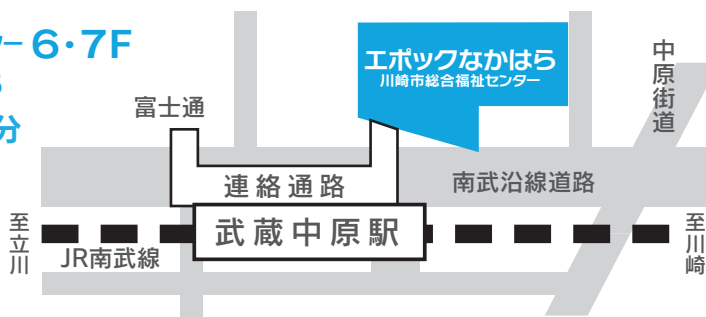

●(株)リクルートキャリアによる

知らないままではもったいない!「福祉のお仕事働き方講座」 会場:6F研修室 12:30~13:30
~あなたにあった働き方、見つけてみませんか?~

●福祉のお仕事なるほどセミナー

就職に向け、スキルアップを目的とした福祉の講座及び 会場:7F会場 13:30~
資格取得のご案内など

●介護の仕事・DVD上映会(主催:川崎北公共職業安定所) 会場:7F会場 13:30~

会場アクセス

エポックなかはら 川崎市総合福祉センター 6・7F

〒211-0053 川崎市中原区上小田中 6-22-5

JR南武線「武蔵中原駅」より徒歩1分

改札口を出て右方向に進み
駅から続く連絡通路をご利用ください。

詳細はHPをご覧ください!

川崎市福祉人材バンク

検索

<http://www.csw-kawasaki.or.jp/jinzai/>