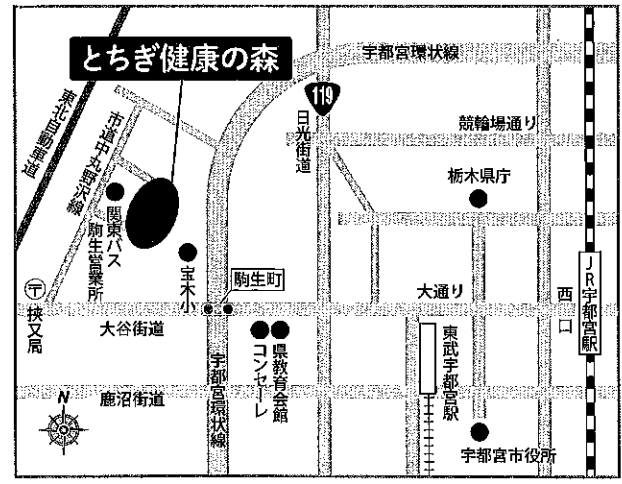

※新型コロナウイルス感染拡大を防ぐため、変更・中止になる場合もありますのでご了承ください。 ※感染症対策のため、マスクの着用をお願いいたします。

● 就職フェアPOINT

皆さまのお越しをお待ちしております

- Point 1** 開催エリアの保育園・認定こども園が参加するので、お住まいの地域にある保育施設の話が聞けます。
- Point 2** 労働条件だけでなく、それぞれの保育施設の特徴や魅力、保育を行う上で大切にしていることなども聞くことができます。
- Point 3** 保育士資格取得見込みの方や保育の仕事を考えている方も参加できます。(ただし、資格必須の求人が多いことはご了承ください。)

県南エリア

令和2年 **10月3日** ⊕ 栃木市栃木文化会館
 栃木市旭町12-16

栃木

県北エリア

令和2年 **11月21日** ⊕ 矢板イースタンホテル
 矢板市末広町24-1

矢板

県央エリア

令和2年 **12月12日** ⊕ とちぎ健康の森
 宇都宮市駒生町3337-1

宇都宮

県域

令和3年 **2月20日** ⊕ とちぎ福祉プラザ
 宇都宮市若草1-10-6

宇都宮

保育士・保育所支援センターのご案内

とちぎ保育士・保育所支援センターは、
 保育の仕事に興味がある!! もう一度保育士の仕事をしてみたい!!
 保育士の養成校に通っているけど、実際の保育現場のことを知りたい!!
 そんなみなさんのお仕事探しとやりがいを応援しています

保育の仕事についての個別相談、就職フェアの開催、再就職希望者へ向けての講座、就職準備金の貸付等、保育士資格を持ち経験豊富な相談員が皆さまをお待ちしています。